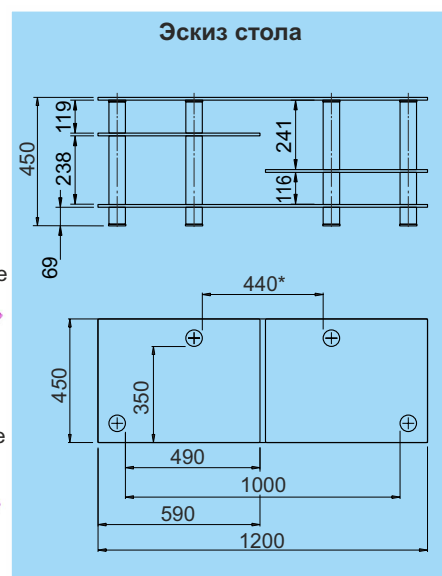

- Столешница - закаленное стекло толщиной 8 мм, 1200x450 мм - 1 шт
- Полки - закаленное стекло толщиной 8 мм, 590x450 мм - 2 шт
- Полка - закаленное стекло толщиной 8 мм, 1200x450 мм - 1 шт

Варианты исполнения:

- ТВ 26-01 - стекло тонированное «графит»

-01

- ТВ 26-02 - стекло тонированное «мателюкс графит»

-02

Опоры стола - алюминиевая гофрированная труба d=60 мм, окрашенная в черный цвет

ТВ 28-02

- Столешница - закаленное стекло толщиной 8 мм, 1100x440 мм - 1шт
- Полки - закаленное стекло толщиной 8 мм, 1100x440 мм - 2 шт

Варианты исполнения:

- ТВ 28-01 - стекло тонированное «графит»

-01

- ТВ 28-02 - стекло тонированное «мателюкс графит»

-02

Опоры стола - алюминиевая гофрированная труба d=60 мм, окрашенная в черный цвет