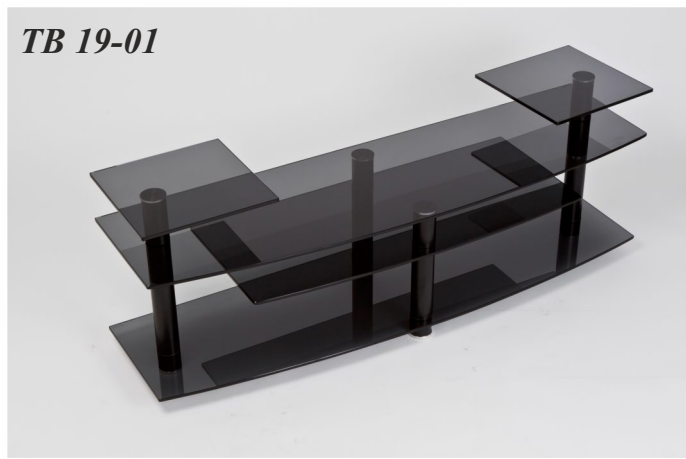

СТОЛЫ ПОД ТЕЛЕАППАРАТУРУ

ТВ 17-02

- Столешница - закаленное стекло толщиной 8 мм, 980x440 мм - 1 шт
- Полки - закаленное стекло толщиной 8 мм, 980x440 мм - 2 шт

Варианты исполнения:

- **ТВ 17-01** - стекло тонированное «графит»

- **ТВ 17-02** - стекло тонированное «мателюкс графит»

Опоры стола - алюминиевая гофрированная труба d=60 мм, окрашенная в черный цвет

ТВ 19-01

- Столешница - закаленное стекло толщиной 8 мм, 1500x420 мм - 1шт
- Полки - закаленное стекло толщиной 8 мм, - 350x350 мм - 2 шт, - 1000x420 мм - 1 шт - 1500x420 мм - 1 шт

Варианты исполнения:

- **ТВ 19-01** - стекло тонированное «графит»

- **ТВ 19-02** - стекло тонированное «мателюкс графит»

Опоры стола - алюминиевая гофрированная труба d=60 мм, окрашенная в черный цвет

ТВ 20-01

Варианты исполнения:

- ТВ 28-01 - стекло тонированное «графит»

-01

- ТВ 28-02 - стекло тонированное «мателюкс графит»

-02

Опоры стола - алюминиевая гофрированная труба d=60 мм, окрашенная в черный цвет