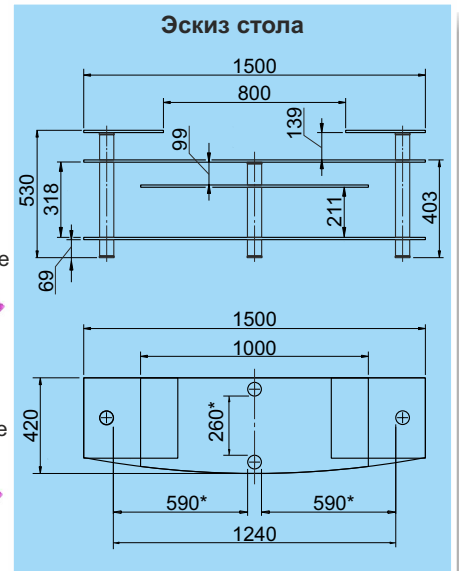

Варианты исполнения:

- **ТВ 19-01** - стекло тонированное «графит»

- **ТВ 19-02** - стекло тонированное «мателюкс графит»

Опоры стола - алюминиевая гофрированная труба d=60 мм, окрашенная в черный цвет