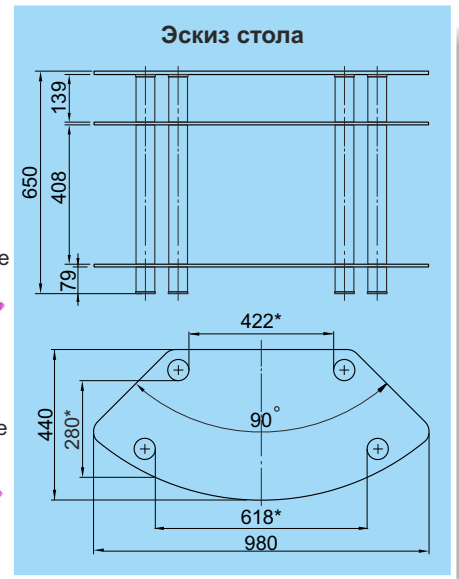

СТОЛЫ ПОД ТЕЛЕАППАРАТУРУ

ТВ 17-02

- Столешница - закаленное стекло толщиной 8 мм, 980x440 мм - 1 шт
- Полки - закаленное стекло толщиной 8 мм, 980x440 мм - 2 шт

Варианты исполнения:

- **ТВ 17-01** - стекло тонированное «графит»

- **ТВ 17-02** - стекло тонированное «мателюкс графит»

Опоры стола - алюминиевая гофрированная труба d=60 мм, окрашенная в черный цвет

ТВ 19-01

- Столешница - закаленное стекло толщиной 8 мм, 1500x420 мм - 1шт
- Полки - закаленное стекло толщиной 8 мм, - 350x350 мм - 2 шт, - 1000x420 мм - 1 шт - 1500x420 мм - 1 шт

- Столешница - закаленное стекло толщиной 8 мм, 1300x450 мм - 1 шт
- Полка - закаленное стекло толщиной 8 мм, 560x400 мм - 1шт
- Полка - закаленное стекло толщиной 8 мм, 1300x450 мм - 1шт

Варианты исполнения: