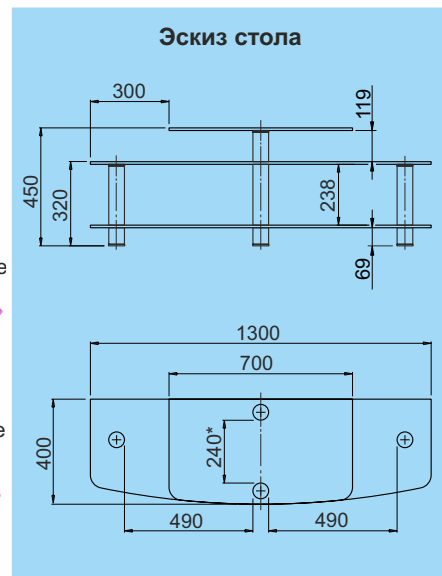

ПРОИЗВОДИТЕЛЬ:

ООО "СТЕКЛОЛЮКС"
ул. Базовая, 5, 246020, г. Гомель, Республика Беларусь
тел./факс: (+375 232) 42-66-80 тел. (+375 232) 42-93-85
www.stekloluks.by e-mail: info@stekloluks.by

СТЕКЛОЛЮКС

август 2015

СТОЛЫ ПОД ТЕЛЕАППАРАТУРУ

- Столешница 1 - закаленное стекло толщиной 8 мм, 700x400мм - 1шт
- Столешница 2 - закаленное стекло толщиной 8 мм, 1300x400 мм - 1шт
- Полка - закаленное стекло толщиной 8 мм, 1300x400 мм - 1 шт

Варианты исполнения:

- ТВ 25-01 - стекло тонированное «графит»

-01

- ТВ 25-02 - стекло тонированное «мателюкс графит»

-02

Опоры стола - алюминиевая гофрированная труба d=60 мм, окрашенная в черный цвет

- Столешница - закаленное стекло толщиной 8 мм, 1200x450 мм - 1 шт
- Полки - закаленное стекло толщиной 8 мм, 590x450 мм - 2 шт
- Полка - закаленное стекло толщиной 8 мм, 1200x450 мм - 1 шт

Варианты исполнения:

- ТВ 26-01 - стекло тонированное «графит»

-01

- ТВ 26-02 - стекло тонированное «мателюкс графит»

-02

Опоры стола - алюминиевая гофрированная труба d=60 мм, окрашенная в черный цвет

- Столешница - закаленное стекло толщиной 8 мм, 1100x440 мм - 1шт
- Полки - закаленное стекло толщиной 8 мм, 1100x440 мм - 2 шт

Варианты исполнения:

- ТВ 28-01 - стекло тонированное «графит»

-01

- ТВ 28-02 - стекло тонированное «мателюкс графит»

-02

Опоры стола - алюминиевая гофрированная труба d=60 мм, окрашенная в черный цвет