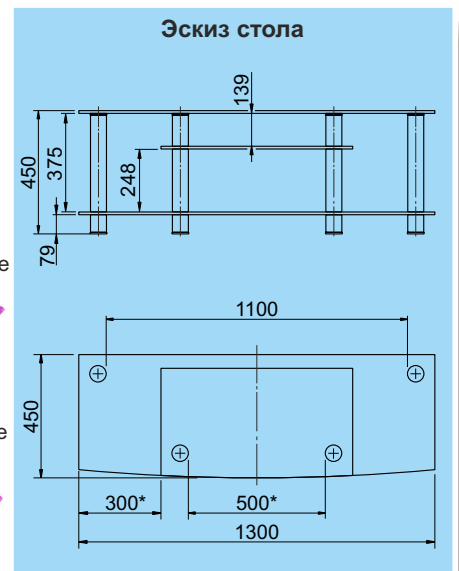

Варианты исполнения:

- **ТВ 20-01** - стекло тонированное «графит»

- **ТВ 20-02** - стекло тонированное «мателюкс графит»