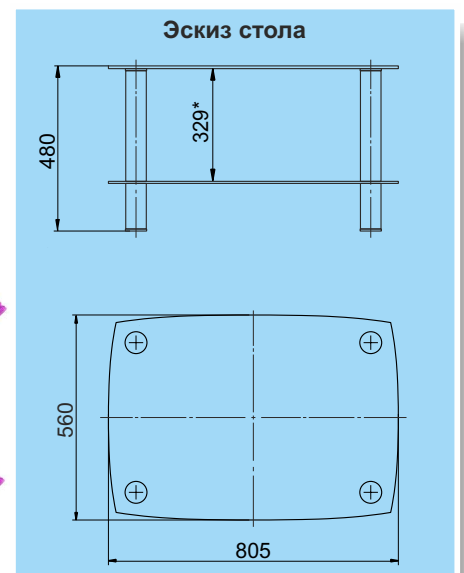

ПРОИЗВОДИТЕЛЬ:
ул. Базовая, 5, 246020, г. Гомель, Республика Беларусь
тел./факс: (+375 232) 42-66-80
www.stekloluks.by

ООО "СТЕКЛОЛЮКС"
Республика Беларусь
тел. (+375 232) 42-93-85
e-mail: info@stekloluks.by

СТЕКЛОЛЮКС

август 2015

СТОЛЫ ЖУРНАЛЬНЫЕ

- Столешница - прозрачное закаленное стекло толщиной 8 мм, бронзовый рисунок на черном фоне, 600x600 мм - 1 шт
- Полка - прозрачное закаленное стекло толщиной 6 мм, окрашенное в черный цвет, 420x420 мм - 1 шт

• **Столешница**

• **Полка**

Опоры стола - стальные хромированные трубы d=50 мм

- Столешница - тонированное закаленное стекло «бронза» толщиной 8 мм, 805x560 мм - 1 шт
- Полка - тонированное закаленное стекло «бронза» толщиной 6 мм, с коричневым рисунком и кристаллайзами, 805x560 мм - 1 шт

• **Столешница**

• **Полка**

Опоры стола - алюминиевые круглые трубы d=60 мм, окрашенные в темно-коричневый цвет

- Столешница - прозрачное закаленное стекло толщиной 8 мм с черным рисунком, 1000x625 мм - 1 шт
- Полка - тонированное закаленное стекло «графит» толщиной 6 мм с черным рисунком и кристаллайзами, 670x470 мм - 1 шт

• **Столешница**

• **Полка**

Опоры стола - алюминиевые круглые трубы d=60 мм, окрашенные в черный цвет и хромированные трубы d=25 мм