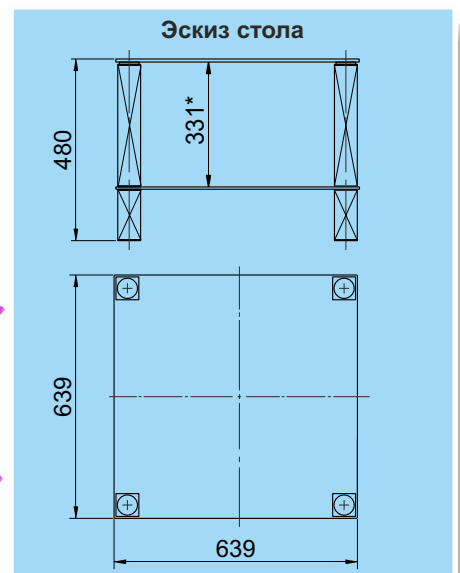

ПРОИЗВОДИТЕЛЬ:
ул. Базовая, 5, 246020, г. Гомель, Республика Беларусь
тел./факс: (+375 232) 42-66-80
www.stekloluks.by

ООО "СТЕКЛОЛУКС"
ул. Базовая, 5, 246020, г. Гомель, Республика Беларусь
тел. (+375 232) 42-93-85
e-mail: info@stekloluks.by

СТЕКЛОЛУКС

август 2015

СТОЛЫ ЖУРНАЛЬНЫЕ

Опоры стола - стальные
хромированные трубы d=32 мм

- Столешница - прозрачное закаленное стекло толщиной 8 мм со светло-коричневым рисунком и коричневым фоном, 800x500 мм - 1 шт
- Полка - тонированное закаленное стекло «графит» толщиной 6 мм, 740x440 мм - 1 шт

• **Столешница**

• **Полка**

Опоры стола - стальные
хромированные трубы d=32 мм

- Столешница - прозрачное закаленное стекло толщиной 8 мм с 2-х цветным рисунком, d=650 мм - 1 шт
- Полка - прозрачное закаленное стекло толщиной 6 мм с темнокоричневым рисунком, d=570 мм - 1 шт

• **Столешница**

• **Полка**

Опоры стола - алюминиевые
квадратные трубы 60x60мм,
окрашенные в черный цвет

- Столешница - прозрачное закаленное стекло толщиной 8 мм с белым рисунком на черном фоне, 639x639 мм - 1 шт
- Полка - закаленное тонированное стекло «графит» толщиной 6 мм, 639x639 мм - 1 шт

• **Столешница**

• **Полка**