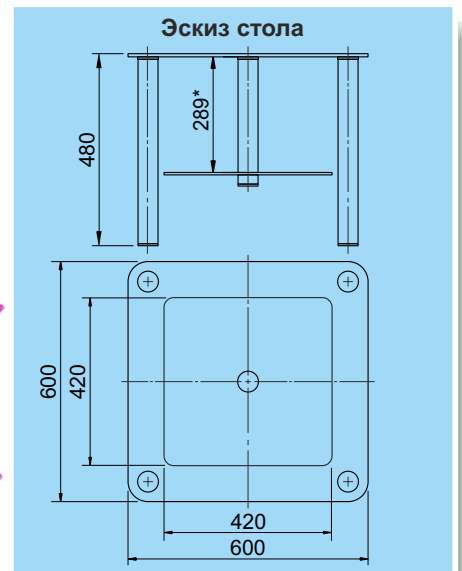

ПРОИЗВОДИТЕЛЬ:
ул. Базовая, 5, 246020, г. Гомель, Республика Беларусь
тел./факс: (+375 232) 42-66-80
www.stekloluks.by

ООО "СТЕКЛОЛУКС"
Республика Беларусь
тел. (+375 232) 42-93-85
e-mail: info@stekloluks.by

СТЕКЛОЛУКС

август 2015

СТОЛЫ ЖУРНАЛЬНЫЕ

- Столешница - тонированное закаленное стекло «бронза» толщиной 8 мм с черным рисунком, 639х639 мм - 1 шт
- Полка - тонированное закаленное стекло «бронза» толщиной 6 мм, 639х639 мм - 1 шт

• **Столешница**

• **Полка**

Опоры стола - алюминиевые квадратные трубы 60х60мм, окрашенные в черный цвет

- Столешница - прозрачное закаленное стекло толщиной 8 мм с серебристым рисунком на красном фоне, 600х600 мм - 1 шт
- Полка - прозрачное закаленное стекло толщиной 6 мм, окрашенное в красный цвет, 420х420 мм - 1 шт

• **Столешница**

• **Полка**

Опоры стола - стальные хромированные трубы d=50 мм

- Столешница - прозрачное закаленное стекло толщиной 8 мм с бронзовым рисунком на черном фоне, 600х600 мм - 1 шт
- Полка - прозрачное закаленное стекло толщиной 6 мм, окрашенное в черный цвет, 420х420 мм - 1 шт

• **Столешница**

• **Полка**

Опоры стола - стальные хромированные трубы d=50 мм