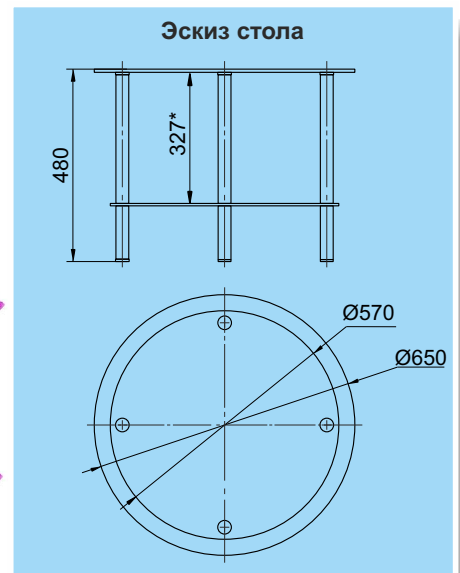

ПРОИЗВОДИТЕЛЬ:
ул. Базовая, 5, 246020, г. Гомель, Республика Беларусь
тел./факс: (+375 232) 42-66-80
www.stekloluks.by

ООО "СТЕКЛОЛУКС"
ул. Базовая, 5, 246020, г. Гомель, Республика Беларусь
тел. (+375 232) 42-93-85
e-mail: info@stekloluks.by

СТЕКЛОЛУКС

август 2015

СТОЛЫ ЖУРНАЛЬНЫЕ

Опоры стола - стальные
хромированные трубы d=32 мм

- Столешница - прозрачное закаленное стекло толщиной 8 мм со светло-коричневым рисунком и коричневым фоном, 800x500 мм - 1 шт
- Полка - тонированное закаленное стекло «графит» толщиной 6 мм, 740x440 мм - 1 шт

• **Столешница**

• **Полка**

Опоры стола - стальные
хромированные трубы d=32 мм

- Столешница - прозрачное закаленное стекло толщиной 8 мм с 2-х цветным рисунком, d=650 мм - 1 шт
- Полка - прозрачное закаленное стекло толщиной 6 мм с темнокоричневым рисунком, d=570 мм - 1 шт

• **Столешница**

• **Полка**

Опоры стола - алюминиевые
квадратные трубы 60x60мм,
окрашенные в черный цвет

- Столешница - прозрачное закаленное стекло толщиной 8 мм с белым рисунком на черном фоне, 639x639 мм - 1 шт
- Полка - закаленное тонированное стекло «графит» толщиной 6 мм, 639x639 мм - 1 шт

• **Столешница**

• **Полка**