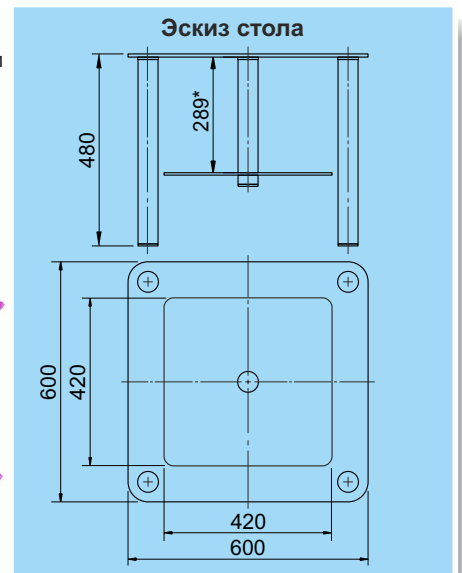

ПРОИЗВОДИТЕЛЬ:
ул. Базовая, 5, 246020, г. Гомель, Республика Беларусь
тел./факс: (+375 232) 42-66-80
www.stekloluks.by

ООО "СТЕКЛОЛУКС"
Республика Беларусь
тел. (+375 232) 42-93-85
e-mail: info@stekloluks.by

СТЕКЛОЛУКС

август 2015

СТОЛЫ ЖУРНАЛЬНЫЕ

- Столешница - тонированное закаленное стекло «бронза» толщиной 8 мм с черным рисунком, 639х639 мм - 1 шт
- Полка - тонированное закаленное стекло «бронза» толщиной 6 мм, 639х639 мм - 1 шт

• **Столешница**

• **Полка**

Опоры стола - алюминиевые квадратные трубы 60х60мм, окрашенные в черный цвет

- Столешница - прозрачное закаленное стекло толщиной 8 мм с серебристым рисунком на красном фоне, 600х600 мм - 1 шт
- Полка - прозрачное закаленное стекло толщиной 6 мм, окрашенное в красный цвет, 420х420 мм - 1 шт

• **Столешница**

• **Полка**

Опоры стола - стальные хромированные трубы d=50 мм

- Столешница - прозрачное закаленное стекло толщиной 8 мм с бронзовым рисунком на черном фоне, 600х600 мм - 1 шт
- Полка - прозрачное закаленное стекло толщиной 6 мм, окрашенное в черный цвет, 420х420 мм - 1 шт

• **Столешница**

• **Полка**

Опоры стола - стальные хромированные трубы d=50 мм