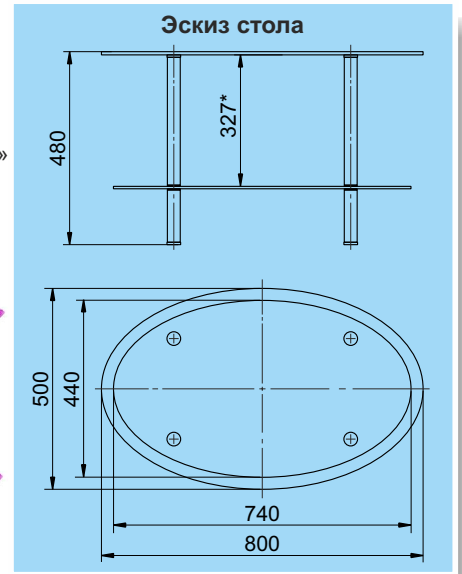

# СТОЛЫ ЖУРНАЛЬНЫЕ

**СЖ 37-01**  
*Весна*

Опоры стола - стальные  
хромированные трубы d=32 мм

- Столешница - прозрачное закаленное стекло толщиной 8 мм со светло-коричневым рисунком, 800x500 мм - 1 шт
- Полка - закаленное бесцветное стекло «мателюкс» толщиной 6 мм, 740x440 мм - 1 шт

• **Столешница**

• **Полка**

**СЖ 37-02**  
*Весна-2*

Опоры стола - стальные  
хромированные трубы d=32 мм

- Столешница - прозрачное закаленное стекло толщиной 8 мм с красным рисунком на черном фоне, 800x500 мм - 1 шт
- Полка - прозрачное закаленное стекло толщиной 6 мм, окрашенное в черный цвет, 740x440 мм - 1 шт