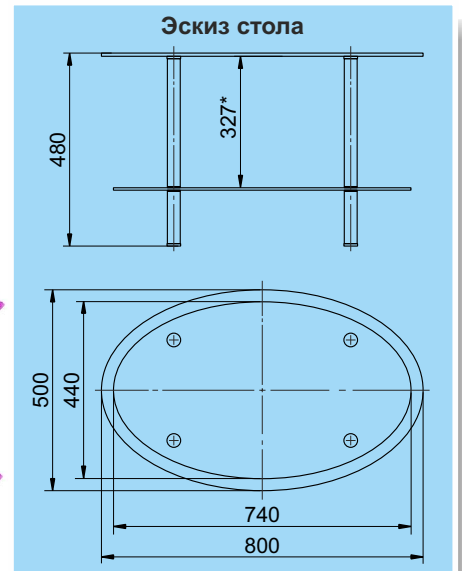

ПРОИЗВОДИТЕЛЬ:
ул. Базовая, 5, 246020, г. Гомель, Республика Беларусь
тел./факс: (+375 232) 42-66-80
www.stekloluks.by

ООО "СТЕКЛОЛЮКС"
Республика Беларусь
тел. (+375 232) 42-93-85
e-mail: info@stekloluks.by

СТЕКЛОЛЮКС

август 2015

СТОЛЫ ЖУРНАЛЬНЫЕ

Опоры стола - стальные
хромированные трубы d=32 мм

- Столешница - прозрачное закаленное стекло толщиной 8 мм со светло-коричневым рисунком, 800x500 мм - 1 шт
- Полка - закаленное бесцветное стекло «мателюкс» толщиной 6 мм, 740x440 мм - 1 шт

• **Столешница**

• **Полка**

Опоры стола - стальные
хромированные трубы d=32 мм

- Столешница - прозрачное закаленное стекло толщиной 8 мм с красным рисунком на черном фоне, 800x500 мм - 1 шт
- Полка - прозрачное закаленное стекло толщиной 6 мм, окрашенное в черный цвет, 740x440 мм - 1 шт

• **Столешница**

• **Полка**

Опоры стола - стальные
хромированные трубы d=32 мм

- Столешница - тонированное закаленное стекло «графит» толщиной 8 мм с серым рисунком, 800x500 мм - 1 шт
- Полка - прозрачное закаленное стекло толщиной 6 мм, окрашенное в черный цвет, 740x440 мм - 1 шт

• **Столешница**

• **Полка**