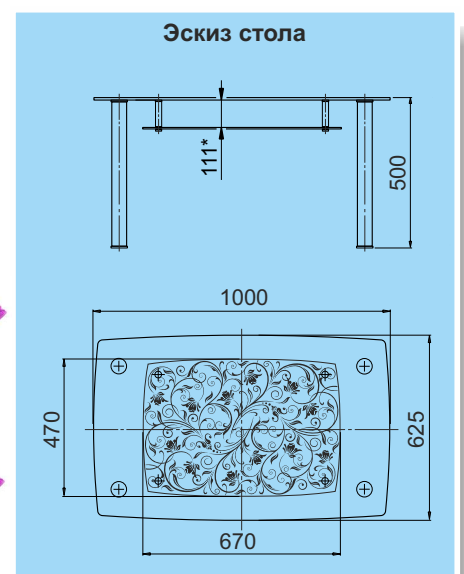

ПРОИЗВОДИТЕЛЬ:
ул. Базовая, 5, 246020, г. Гомель, Республика Беларусь
тел./факс: (+375 232) 42-66-80
www.stekloluks.by

ООО "СТЕКЛОЛЮКС"
Республика Беларусь
тел. (+375 232) 42-93-85
e-mail: info@stekloluks.by

СТЕКЛОЛЮКС

август 2015

СТОЛЫ ЖУРНАЛЬНЫЕ

- Столешница - прозрачное закаленное стекло толщиной 8 мм, бронзовый рисунок на черном фоне, 600x600 мм - 1 шт
- Полка - прозрачное закаленное стекло толщиной 6 мм, окрашенное в черный цвет, 420x420 мм - 1 шт

• **Столешница**

• **Полка**

Опоры стола - стальные хромированные трубы d=50 мм

- Столешница - тонированное закаленное стекло «бронза» толщиной 8 мм, 805x560 мм - 1 шт
- Полка - тонированное закаленное стекло «бронза» толщиной 6 мм, с коричневым рисунком и кристаллайзами, 805x560 мм - 1 шт

• **Столешница**

• **Полка**

Опоры стола - алюминиевые круглые трубы d=60 мм, окрашенные в темно-коричневый цвет

- Столешница - прозрачное закаленное стекло толщиной 8 мм с черным рисунком, 1000x625 мм - 1 шт
- Полка - тонированное закаленное стекло «графит» толщиной 6 мм с черным рисунком и кристаллайзами, 670x470 мм - 1 шт

• **Столешница**

• **Полка**

Опоры стола - алюминиевые круглые трубы d=60 мм, окрашенные в черный цвет и хромированные трубы d=25 мм