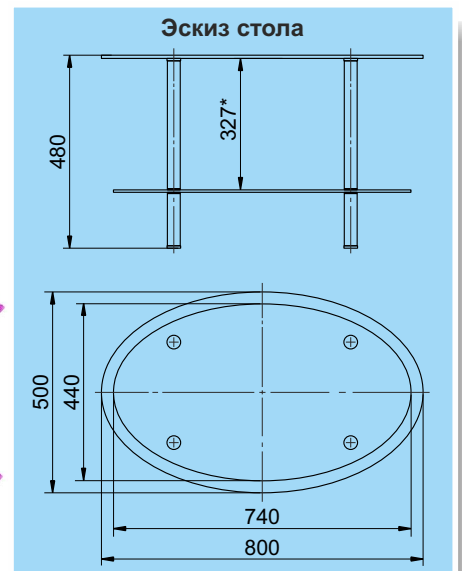

ПРОИЗВОДИТЕЛЬ:
ул. Базовая, 5, 246020, г. Гомель, Республика Беларусь
тел./факс: (+375 232) 42-66-80
www.stekloluks.by

ООО "СТЕКЛОЛЮКС"
Республика Беларусь
тел. (+375 232) 42-93-85
e-mail: info@stekloluks.by

СТЕКЛОЛЮКС

август 2015

СТОЛЫ ЖУРНАЛЬНЫЕ

Опоры стола - стальные
хромированные трубы d=32 мм

- Столешница - прозрачное закаленное стекло толщиной 8 мм со светло-коричневым рисунком, 800x500 мм - 1 шт
- Полка - закаленное бесцветное стекло «мателюкс» толщиной 6 мм, 740x440 мм - 1 шт

• **Столешница**

• **Полка**

Опоры стола - стальные
хромированные трубы d=32 мм

- Столешница - прозрачное закаленное стекло толщиной 8 мм с красным рисунком на черном фоне, 800x500 мм - 1 шт
- Полка - прозрачное закаленное стекло толщиной 6 мм, окрашенное в черный цвет, 740x440 мм - 1 шт

• **Столешница**

• **Полка**

Опоры стола - стальные
хромированные трубы d=32 мм

- Столешница - тонированное закаленное стекло «графит» толщиной 8 мм с серым рисунком, 800x500 мм - 1 шт
- Полка - прозрачное закаленное стекло толщиной 6 мм, окрашенное в черный цвет, 740x440 мм - 1 шт

• **Столешница**

• **Полка**