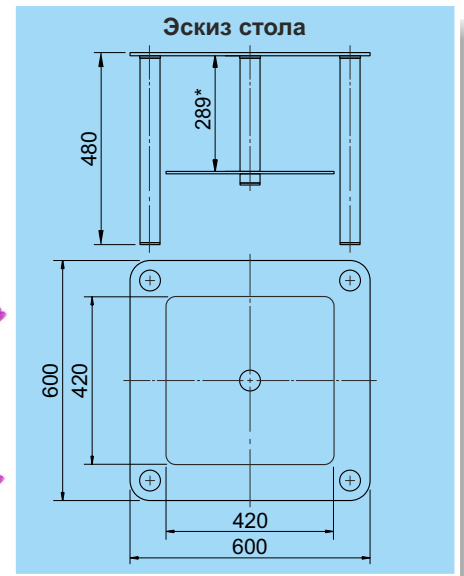

ПРОИЗВОДИТЕЛЬ:
ул. Базовая, 5, 246020, г. Гомель, Республика Беларусь
тел./факс: (+375 232) 42-66-80
www.stekloluks.by

ООО "СТЕКЛОЛЮКС"
Республика Беларусь
тел. (+375 232) 42-93-85
e-mail: info@stekloluks.by

СТЕКЛОЛЮКС

август 2015

СТОЛЫ ЖУРНАЛЬНЫЕ

- Столешница - прозрачное закаленное стекло толщиной 8 мм, бронзовый рисунок на черном фоне, 600x600 мм - 1 шт
- Полка - прозрачное закаленное стекло толщиной 6 мм, окрашенное в черный цвет, 420x420 мм - 1 шт

• **Столешница**

• **Полка**

Опоры стола - стальные хромированные трубы d=50 мм

- Столешница - тонированное закаленное стекло «бронза» толщиной 8 мм, 805x560 мм - 1 шт
- Полка - тонированное закаленное стекло «бронза» толщиной 6 мм, с коричневым рисунком и кристаллайзами, 805x560 мм - 1 шт

• **Столешница**

• **Полка**

Опоры стола - алюминиевые круглые трубы d=60 мм, окрашенные в темно-коричневый цвет

- Столешница - прозрачное закаленное стекло толщиной 8 мм с черным рисунком, 1000x625 мм - 1 шт
- Полка - тонированное закаленное стекло «графит» толщиной 6 мм с черным рисунком и кристаллайзами, 670x470 мм - 1 шт

• **Столешница**

• **Полка**

Опоры стола - алюминиевые круглые трубы d=60 мм, окрашенные в черный цвет и хромированные трубы d=25 мм