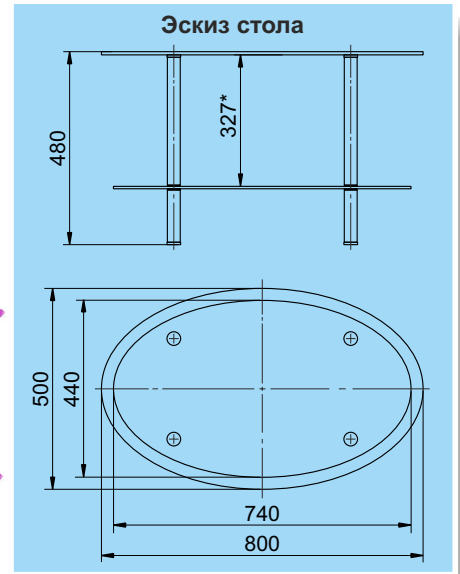

ПРОИЗВОДИТЕЛЬ:
ул. Базовая, 5, 246020, г. Гомель, Республика Беларусь
тел./факс: (+375 232) 42-66-80
www.stekloluks.by

ООО "СТЕКЛОЛУКС"
ул. Базовая, 5, 246020, г. Гомель, Республика Беларусь
тел. (+375 232) 42-93-85
e-mail: info@stekloluks.by

СТЕКЛОЛУКС

август 2015

СТОЛЫ ЖУРНАЛЬНЫЕ

Опоры стола - стальные
хромированные трубы d=32 мм

- Столешница - прозрачное закаленное стекло толщиной 8 мм со светло-коричневым рисунком и коричневым фоном, 800x500 мм - 1 шт
- Полка - тонированное закаленное стекло «графит» толщиной 6 мм, 740x440 мм - 1 шт

• **Столешница**

• **Полка**

Опоры стола - стальные
хромированные трубы d=32 мм

- Столешница - прозрачное закаленное стекло толщиной 8 мм с 2-х цветным рисунком, d=650 мм - 1 шт
- Полка - прозрачное закаленное стекло толщиной 6 мм с темнокоричневым рисунком, d=570 мм - 1 шт

• **Столешница**

• **Полка**

Опоры стола - алюминиевые
квадратные трубы 60x60мм,
окрашенные в черный цвет

- Столешница - прозрачное закаленное стекло толщиной 8 мм с белым рисунком на черном фоне, 639x639 мм - 1 шт
- Полка - закаленное тонированное стекло «графит» толщиной 6 мм, 639x639 мм - 1 шт

• **Столешница**

• **Полка**