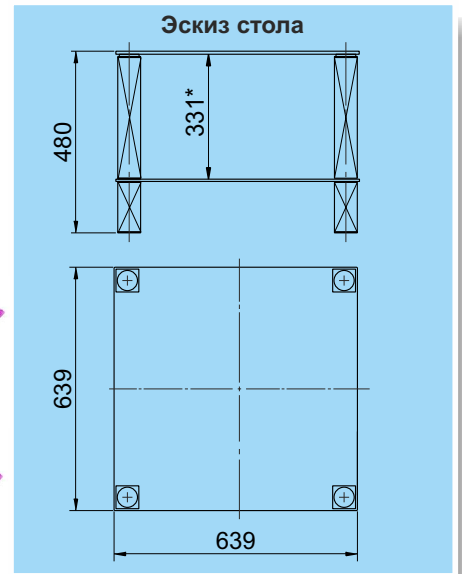

ПРОИЗВОДИТЕЛЬ:
ул. Базовая, 5, 246020, г. Гомель, Республика Беларусь
тел./факс: (+375 232) 42-66-80
www.stekloluks.by

ООО "СТЕКЛОЛУКС"
Республика Беларусь
тел. (+375 232) 42-93-85
e-mail: info@stekloluks.by

СТЕКЛОЛУКС

август 2015

СТОЛЫ ЖУРНАЛЬНЫЕ

- Столешница - тонированное закаленное стекло «бронза» толщиной 8 мм с черным рисунком, 639х639 мм - 1 шт
- Полка - тонированное закаленное стекло «бронза» толщиной 6 мм, 639х639 мм - 1 шт

• **Столешница**

• **Полка**

Опоры стола - алюминиевые квадратные трубы 60х60мм, окрашенные в черный цвет

- Столешница - прозрачное закаленное стекло толщиной 8 мм с серебристым рисунком на красном фоне, 600х600 мм - 1 шт
- Полка - прозрачное закаленное стекло толщиной 6 мм, окрашенное в красный цвет, 420х420 мм - 1 шт

• **Столешница**

• **Полка**

Опоры стола - стальные хромированные трубы d=50 мм

- Столешница - прозрачное закаленное стекло толщиной 8 мм с бронзовым рисунком на черном фоне, 600х600 мм - 1 шт
- Полка - прозрачное закаленное стекло толщиной 6 мм, окрашенное в черный цвет, 420х420 мм - 1 шт

• **Столешница**

• **Полка**

Опоры стола - стальные хромированные трубы d=50 мм