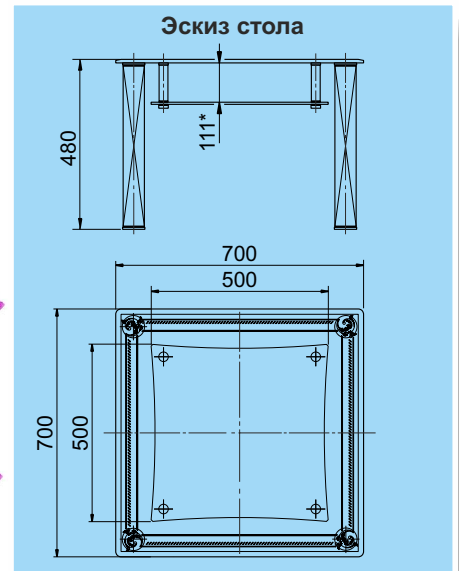

• **Столешница**

• **Полка**

**Опоры стола** - алюминиевые круглые трубы d=60 мм, окрашенные в темно-коричневый цвет и хромированные трубы d=25 мм

**Эскиз стола**

**СЖ 45  
Петергоф**

- Столешница - тонированное закаленное стекло «бронза» толщиной 10 мм с факетом и коричневым рисунком и кристаллайзами, 700x700 мм - 1 шт
- Полка - тонированное закаленное стекло «бронза» толщиной 6 мм, 500x500 мм - 1 шт

• **Столешница**

• **Полка**

**Опоры стола** - алюминиевые квадратные трубы 60x60 мм, окрашенные в черный цвет и хромированные трубы d=25 мм

**Эскиз стола**

**Стойка для цветов  
СЦ 2-02**

- Полка большая - закаленное стекло толщиной 10 мм, d=500 мм - 1 шт
- Полка малая - закаленное стекло толщиной 10 мм, d=300 мм - 3 шт