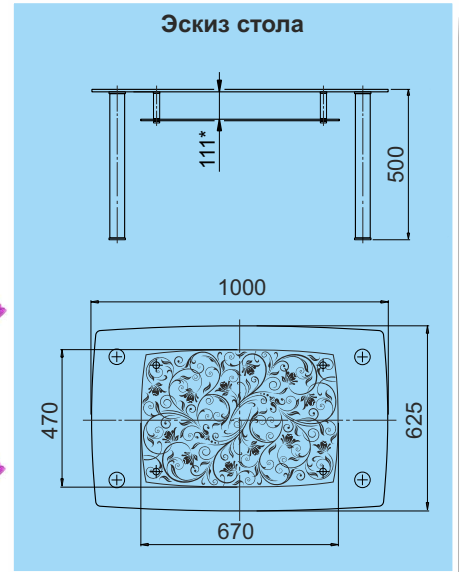

• **Столешница**

• **Полка**

**Опоры стола** - алюминиевые круглые трубы d=60 мм, окрашенные в темно-коричневый цвет

**СЖ 44-01**

- Столешница - прозрачное закаленное стекло толщиной 8 мм с черным рисунком, 1000x625 мм - 1 шт
- Полка - тонированное закаленное стекло «графит» толщиной 6 мм с черным рисунком и кристаллайзами, 670x470 мм - 1 шт

# СТОЛЫ ЖУРНАЛЬНЫЕ

**СЖ 44-02**

- Столешница - прозрачное закаленное стекло толщиной 8 мм с темно-коричневым рисунком, 1000x625 мм - 1 шт
- Полка - тонированное закаленное стекло «бронза» толщиной 6 мм с коричневым рисунком и кристаллайзами, 670x470 мм - 1 шт

• **Столешница**

• **Полка**

**Опоры стола** - алюминиевые круглые трубы d=60 мм, окрашенные в темно-коричневый цвет и хромированные трубы d=25 мм

**Эскиз стола**

**СЖ 45  
Петергоф**

- Столешница - тонированное закаленное стекло «бронза» толщиной 10 мм с факетом и коричневым рисунком и кристаллайзами, 700x700 мм - 1 шт
- Полка - тонированное закаленное стекло «бронза» толщиной 6 мм, 500x500 мм - 1 шт

• **Столешница**

• **Полка**

**Опоры стола** - алюминиевые квадратные трубы 60x60 мм, окрашенные в черный цвет и хромированные трубы d=25 мм

**Эскиз стола**

**Стойка для цветов  
СЦ 2-02**

- Полка большая - закаленное стекло толщиной 10 мм, d=500 мм - 1 шт
- Полка малая - закаленное стекло толщиной 10 мм, d=300 мм - 3 шт